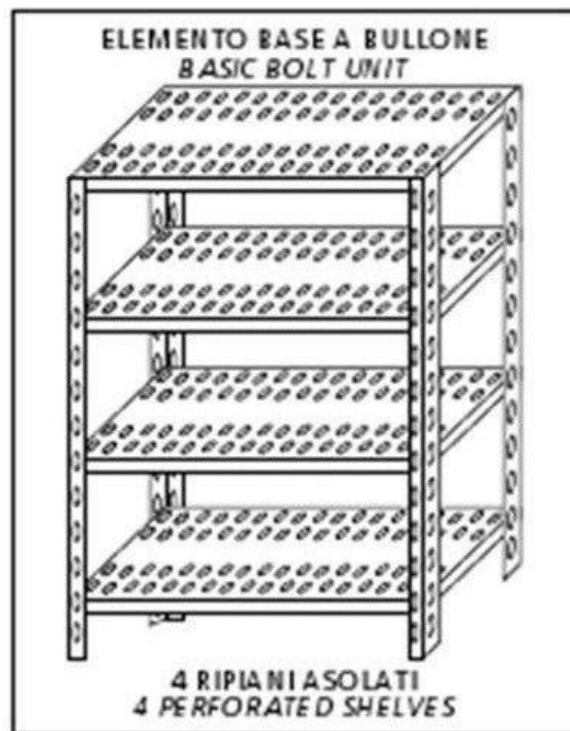

SKU: 2976974

Ristosubito

**Scaffale inox a bullone IXP 4 ripiani forati
spessore cm 2,5 inox 8/10 Lunghezza cm 110
Profondità cm 30 Altezza cm 180 Elemento base
Completi di bulloni e piedini plastica Bordi
antitaglio Finitura lucida Modello 1847011030B**

Descrizione

Scaffale inox a bullone IXP

4 ripiani forati spessore cm 2,5 inox 8/10

Elemento base

Completi di bulloni e piedini plastica

Bordi antitaglio

Finitura lucida

Lunghezza cm 110

Profondità cm 30

Altezza cm 180

Scheda Tecnica

Attributo	Valore
Model Number for EPREL	2976974