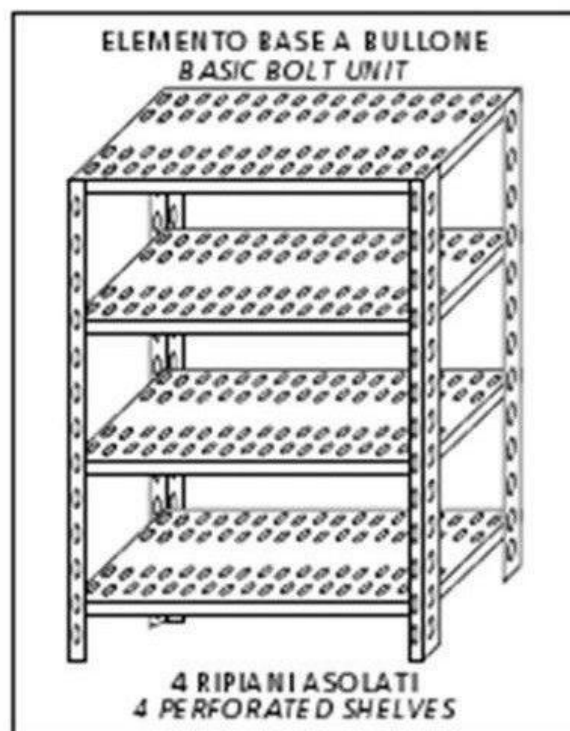

SKU: 2976973

Ristosubito

**Scaffale inox a bullone IXP 4 ripiani forati
spessore cm 2,5 inox 8/10 Lunghezza cm 100
Profondità cm 30 Altezza cm 180 Elemento base
Completi di bulloni e piedini plastica Bordi
antitaglio Finitura lucida Modello 1847010030B**

Descrizione

Scaffale inox a bullone IXP

4 ripiani forati spessore cm 2,5 inox 8/10

Elemento base

Completi di bulloni e piedini plastica

Bordi antitaglio

Finitura lucida

Lunghezza cm 100

Profondità cm 30

Altezza cm 180

Scheda Tecnica

Attributo	Valore
Model Number for EPREL	2976973