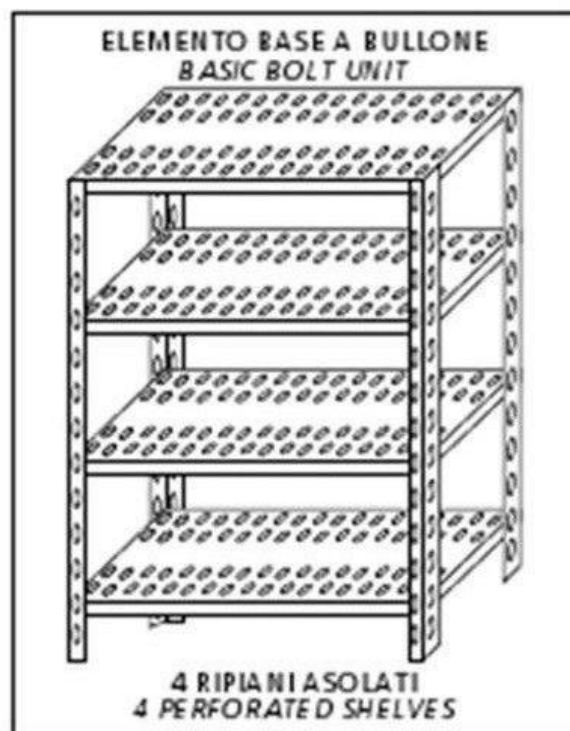

SKU: 2976972

Ristosubito

**Scaffale inox a bullone IXP 4 ripiani forati
spessore cm 2,5 inox 8/10 Lunghezza cm 90
Profondità cm 30 Altezza cm 180 Elemento base
Completi di bulloni e piedini plastica Bordi
antitaglio Finitura lucida Modello 184709030B**

Descrizione

Scaffale inox a bullone IXP

4 ripiani forati spessore cm 2,5 inox 8/10

Elemento base

Completi di bulloni e piedini plastica

Bordi antitaglio

Finitura lucida

Lunghezza cm 90

Profondità cm 30

Altezza cm 180

Scheda Tecnica

| Attributo | Valore |
|------------------------|---------|
| Model Number for EPREL | 2976972 |