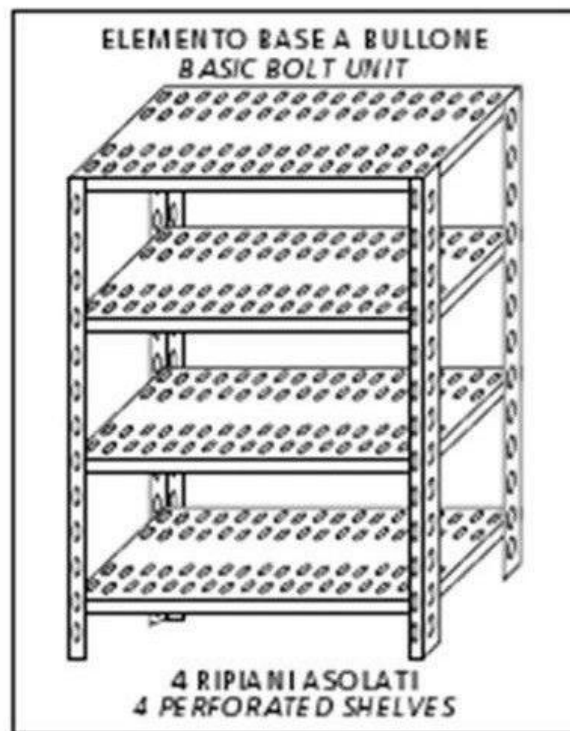

SKU: 2976970

Ristosubito

**Scaffale inox a bullone IXP 4 ripiani forati
spessore cm 2,5 inox 8/10 Lunghezza cm 70
Profondità cm 30 Altezza cm 180 Elemento base
Completi di bulloni e piedini plastica Bordi
antitaglio Finitura lucida Modello 184707030B**

Descrizione

Scaffale inox a bullone IXP

4 ripiani forati spessore cm 2,5 inox 8/10

Elemento base

Completi di bulloni e piedini plastica

Bordi antitaglio

Finitura lucida

Lunghezza cm 70

Profondità cm 30

Altezza cm 180

Scheda Tecnica

Attributo	Valore
Model Number for EPREL	2976970