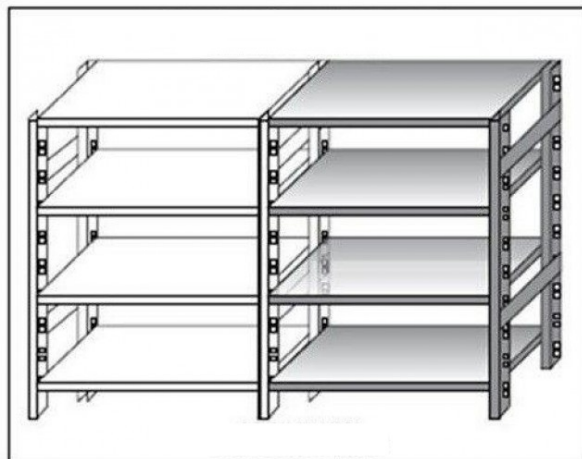

## Ristosubito

**Scaffale inox a gancio IXP 4 ripiani lisci spessore cm 2,5 inox 8/10 Lunghezza cm 100 Profondità cm 30 Altezza cm 180 Elemento componibile  
Completi di traverso di rinforzo e piedini plastica  
Bordi antitaglio Finitura lucida Modello  
18G46910030C**

### Descrizione

Scaffale inox a gancio

Non autoportante da comporre con elemento base

4 ripiani lisci spessore cm 2,5 inox 8/10

Elemento componibile

Completi di traverso di rinforzo e piedini plastica

Bordi antitaglio

Finitura lucida

Lunghezza cm 100

Profondità cm 30

Altezza cm 180