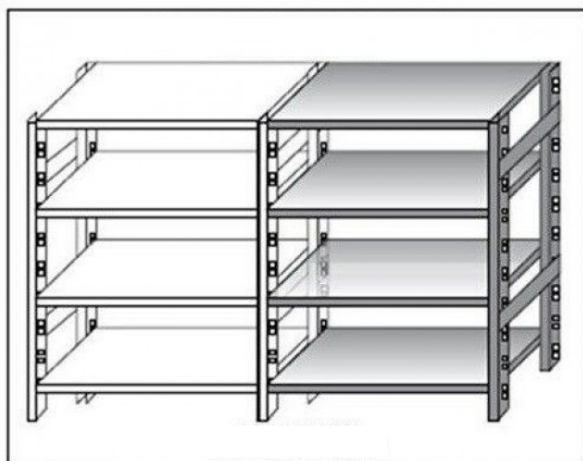

SKU: 2976966

Ristosubito

**Scaffale inox a gancio IXP 4 ripiani lisci spessore cm 2,5 inox 8/10 Lunghezza cm 90 Profondità cm 30 Altezza cm 180 Elemento componibile
Completi di traverso di rinforzo e piedini plastica
Bordi antitaglio Finitura lucida Modello
18G4699030C**

Descrizione

Scaffale inox a gancio

Non autoportante da comporre con elemento base

4 ripiani lisci spessore cm 2,5 inox 8/10

Elemento componibile

Completi di traverso di rinforzo e piedini plastica

Bordi antitaglio

Finitura lucida

Lunghezza cm 90

Profondità cm 30

Altezza cm 180

Scheda Tecnica

Attributo	Valore
Model Number for EPREL	2976966