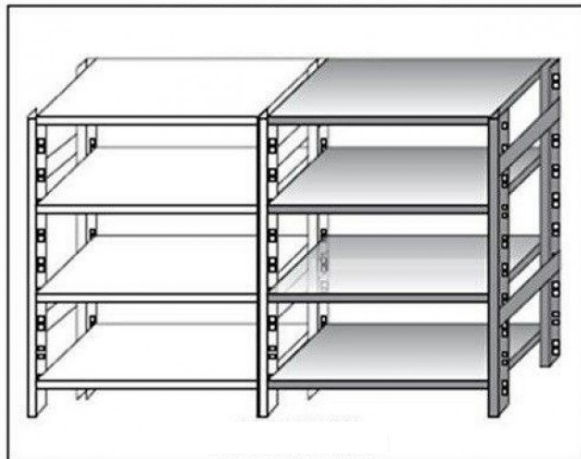

## Ristosubito

**Scaffale inox a gancio IXP 4 ripiani lisci spessore cm 2,5 inox 8/10 Lunghezza cm 80 Profondità cm 30 Altezza cm 180 Elemento componibile  
Completi di traverso di rinforzo e piedini plastica  
Bordi antitaglio Finitura lucida Modello  
18G4698030C**

### Descrizione

Scaffale inox a gancio

Non autoportante da comporre con elemento base

4 ripiani lisci spessore cm 2,5 inox 8/10

Elemento componibile

Completi di traverso di rinforzo e piedini plastica

Bordi antitaglio

Finitura lucida

Lunghezza cm 80

Profondità cm 30

Altezza cm 180