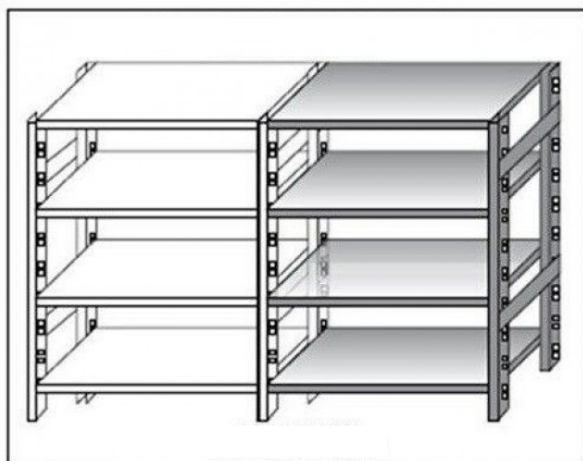

SKU: 2976964

Ristosubito

**Scaffale inox a gancio IXP 4 ripiani lisci spessore cm 2,5 inox 8/10 Lunghezza cm 70 Profondità cm 30 Altezza cm 180 Elemento componibile
Completi di traverso di rinforzo e piedini plastica
Bordi antitaglio Finitura lucida Modello
18G4697030C**

Descrizione

Scaffale inox a gancio

Non autoportante da comporre con elemento base

4 ripiani lisci spessore cm 2,5 inox 8/10

Elemento componibile

Completi di traverso di rinforzo e piedini plastica

Bordi antitaglio

Finitura lucida

Lunghezza cm 70

Profondità cm 30

Altezza cm 180

Scheda Tecnica

Attributo	Valore
Model Number for EPREL	2976964