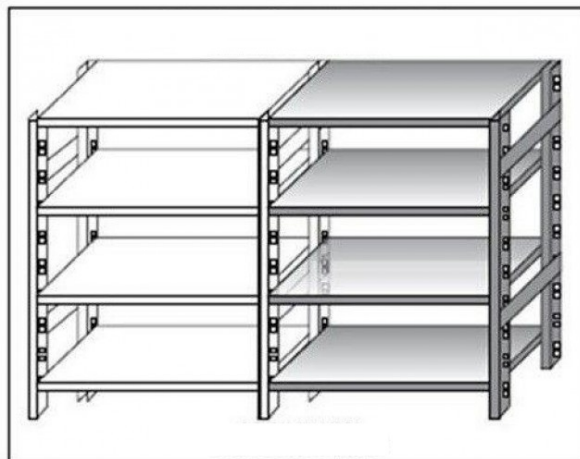

SKU: 2976963

Ristosubito

**Scaffale inox a gancio IXP 4 ripiani lisci spessore cm 2,5 inox 8/10 Lunghezza cm 60 Profondità cm 30 Altezza cm 180 Elemento componibile
Completi di traverso di rinforzo e piedini plastica
Bordi antitaglio Finitura lucida Modello
18G4696030C**

Descrizione

Scaffale inox a gancio

Non autoportante da comporre con elemento base

4 ripiani lisci spessore cm 2,5 inox 8/10

Elemento componibile

Completi di traverso di rinforzo e piedini plastica

Bordi antitaglio

Finitura lucida

Lunghezza cm 60

Profondità cm 30

Altezza cm 180

Scheda Tecnica

Attributo	Valore
Model Number for EPREL	2976963