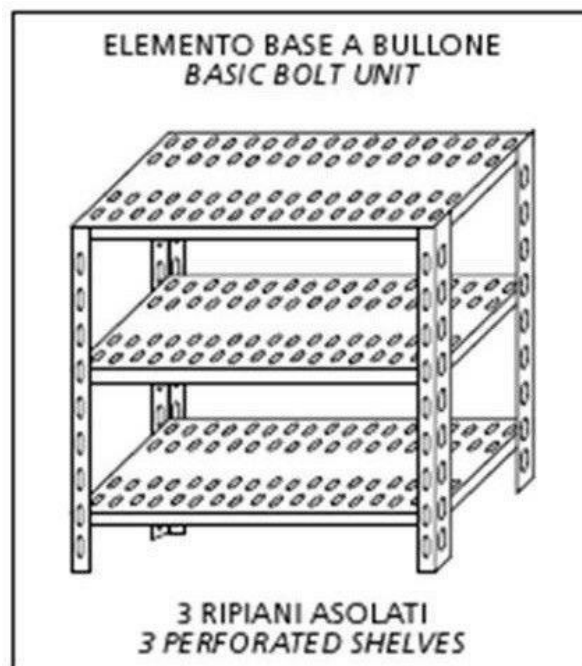

SKU: 2976944

Ristosubito

**Scaffale inox a bullone IXP 3 ripiani forati
spessore cm 2,5 inox 8/10 Lunghezza cm 110
Profondità cm 30 Altezza cm 150 Elemento base
Completi di bulloni e piedini plastica Bordi
antitaglio Finitura lucida Modello B37011030B**

Descrizione

Scaffale inox a bullone

Autoportante

3 ripiani forati spessore cm 2,5 inox 8/10

Elemento base

Completi di bulloni e piedini plastica

Bordi antitaglio

Finitura lucida

Lunghezza cm 110

Profondità cm 30

Altezza cm 150

Scheda Tecnica

Attributo	Valore
Model Number for EPREL	2976944