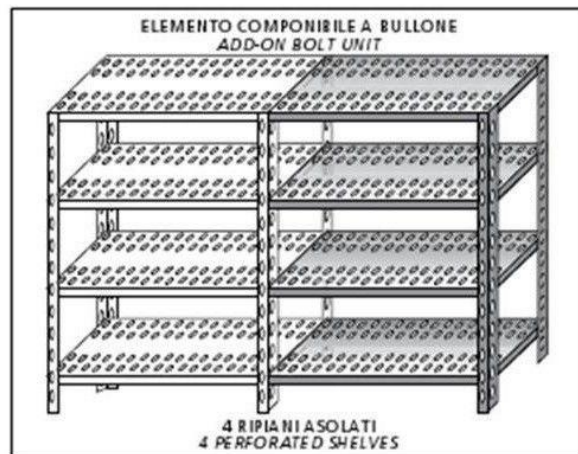

SKU: 2976937

Ristosubito

**Scaffale inox a bullone IXP 4 ripiani forati
spessore cm 2,5 inox 8/10 Lunghezza cm 100
Profondità cm 30 Altezza cm 180 Elemento
componibile Completi di bulloni e piedini plastica
Bordi antitaglio Finitura lucida Modello
1847010030C**

Descrizione

Scaffale inox a bullone

Non autoportante da comporre con elemento base

4 ripiani forati spessore cm 2,5 inox 8/10

Elemento componibile

Completi di bulloni e piedini plastica

Bordi antitaglio

Finitura lucida

Lunghezza cm 100

Profondità cm 30

Altezza cm 180

Scheda Tecnica

Attributo	Valore
Model Number for EPREL	2976937