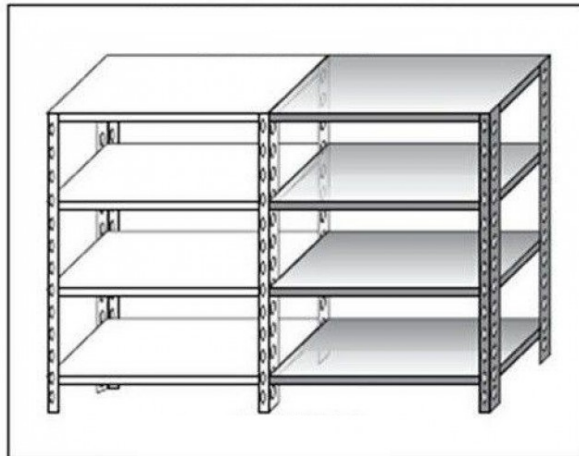

SKU: 2976931

Ristosubito

Scaffale inox a bullone IXP 4 ripiani lisci spessore cm 2,5 inox 8/10 Lunghezza cm 100 Profondità cm 30 Altezza cm 200 Elemento componibile Completi di bulloni e piedini plastica Bordi antitaglio Finitura lucida Modello 46910030C

Descrizione

Scaffale inox a bullone

Non autoportante da comporre con elemento base

4 ripiani lisci spessore cm 2,5 inox 8/10

Elemento componibile

Completi di bulloni e piedini plastica

Bordi antitaglio

Finitura lucida

Lunghezza cm 100

Profondità cm 30

Altezza cm 200

Scheda Tecnica

Attributo	Valore
Model Number for EPREL	2976931