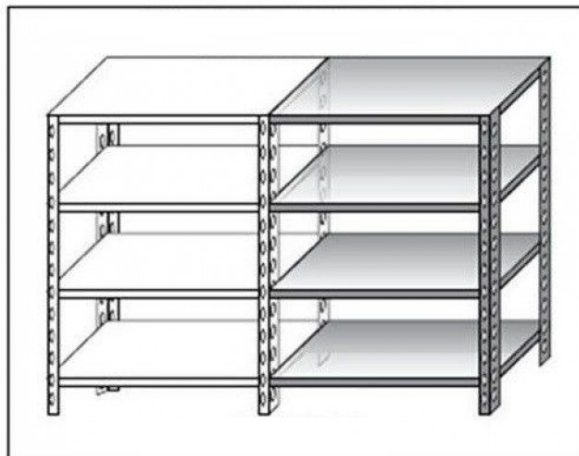

SKU: 2976930

Ristosubito

Scaffale inox a bullone IXP 4 ripiani lisci spessore cm 2,5 inox 8/10 Lunghezza cm 90 Profondità cm 30 Altezza cm 200 Elemento componibile Completi di bulloni e piedini plastica Bordi antitaglio Finitura lucida Modello 4699030C

Descrizione

Scaffale inox a bullone

Non autoportante da comporre con elemento base

4 ripiani lisci spessore cm 2,5 inox 8/10

Elemento componibile

Completi di bulloni e piedini plastica

Bordi antitaglio

Finitura lucida

Lunghezza cm 90

Profondità cm 30

Altezza cm 200

Scheda Tecnica

Attributo	Valore
Model Number for EPREL	2976930