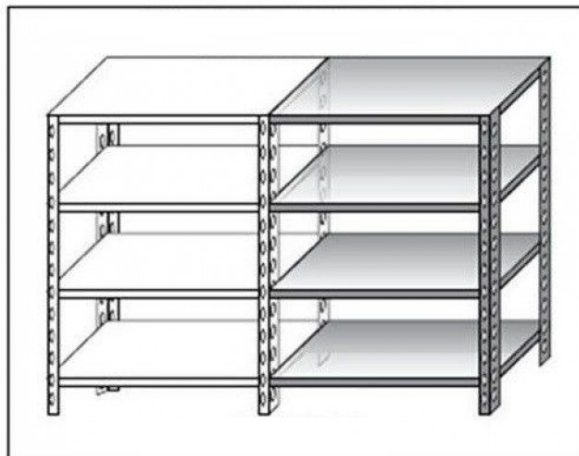

SKU: 2976929

Ristosubito

**Scaffale inox a bullone IXP 4 ripiani lisci spessore cm 2,5 inox 8/10 Lunghezza cm 80 Profondità cm 30 Altezza cm 200 Elemento componibile
Completi di bulloni e piedini plastica Bordi antitaglio Finitura lucida Modello 4698030C**

Descrizione

Scaffale inox a bullone

Non autoportante da comporre con elemento base

4 ripiani lisci spessore cm 2,5 inox 8/10

Elemento componibile

Completi di bulloni e piedini plastica

Bordi antitaglio

Finitura lucida

Lunghezza cm 80

Profondità cm 30

Altezza cm 200

Scheda Tecnica

Attributo	Valore
Model Number for EPREL	2976929