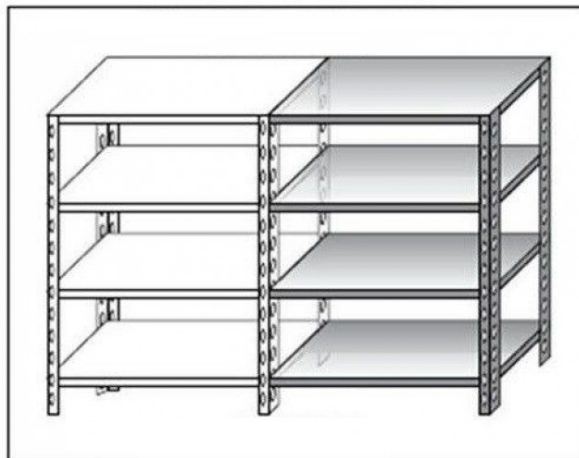

SKU: 2976927

Ristosubito

Scaffale inox a bullone IXP 4 ripiani lisci spessore cm 2,5 inox 8/10 Lunghezza cm 60 Profondità cm 30 Altezza cm 200 Elemento componibile Completi di bulloni e piedini plastica Bordi antitaglio Finitura lucida Modello 4696030C

Descrizione

Scaffale inox a bullone

Non autoportante da comporre con elemento base

4 ripiani lisci spessore cm 2,5 inox 8/10

Elemento componibile

Completi di bulloni e piedini plastica

Bordi antitaglio

Finitura lucida

Lunghezza cm 60

Profondità cm 30

Altezza cm 200

Scheda Tecnica

Attributo	Valore
Model Number for EPREL	2976927