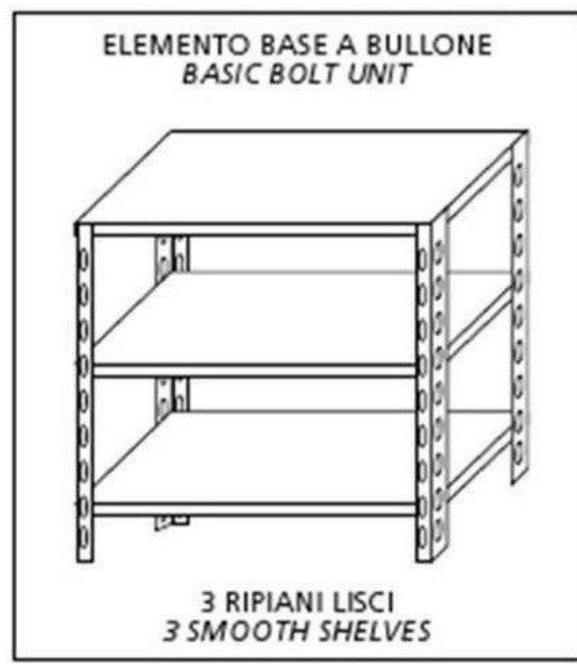

## Ristosubito

**Scaffale inox a bullone IXP 3 ripiani lisci spessore cm 2,5 inox 8/10 Lunghezza cm 110 Profondità cm 30 Altezza cm 150 Elemento base Completì di bulloni e piedini plastica Bordi antitaglio Finitura lucida Modello B36911030B**

### Descrizione

Scaffale inox a bullone

Autoportante

3 ripiani lisci spessore cm 2,5 inox 8/10

Elemento base

Completì di bulloni e piedini plastica

Bordi antitaglio

Finitura lucida

Lunghezza cm 110

Profondità cm 30

Altezza cm 150