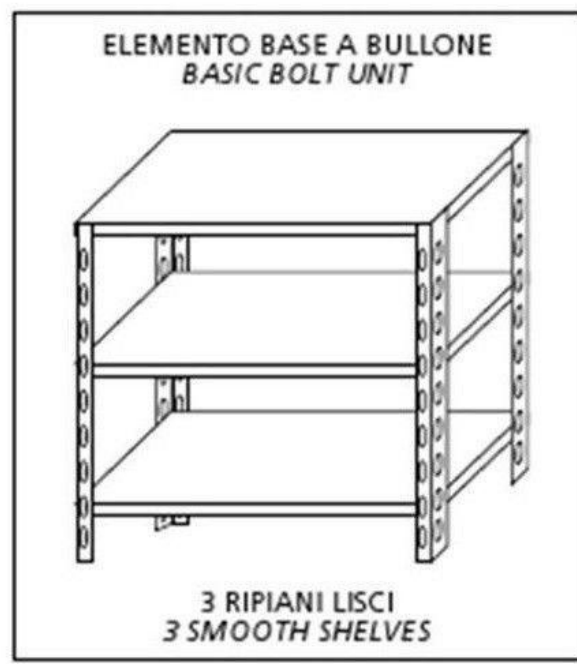

SKU: 2976924

Ristosubito

Scaffale inox a bullone IXP 3 ripiani lisci spessore cm 2,5 inox 8/10 Lunghezza cm 90 Profondità cm 30 Altezza cm 150 Elemento base Completati di bulloni e piedini plastica Bordi antitaglio Finitura lucida Modello B3699030B

Descrizione

Scaffale inox a bullone

Autoportante

3 ripiani lisci spessore cm 2,5 inox 8/10

Elemento base

Completati di bulloni e piedini plastica

Bordi antitaglio

Finitura lucida

Lunghezza cm 90

Profondità cm 30

Altezza cm 150

Scheda Tecnica

Attributo	Valore
Model Number for EPREL	2976924