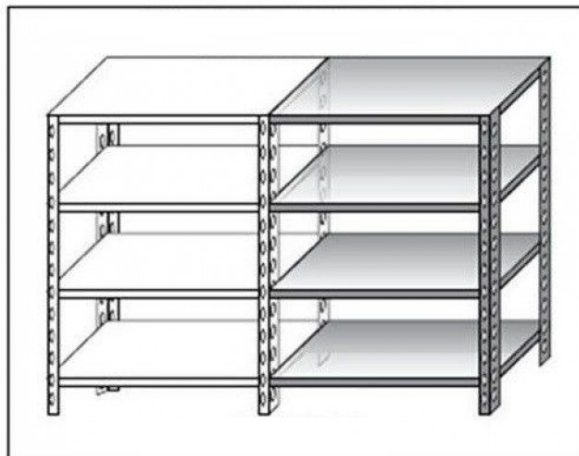

## Ristosubito

**Scaffale inox a bullone IXP 4 ripiani lisci spessore cm 2,5 inox 8/10 Lunghezza cm 110 Profondità cm 30 Altezza cm 180 Elemento componibile Completi di bulloni e piedini plastica Bordi antitaglio Finitura lucida Modello 1846911030C**

### Descrizione

Scaffale inox a bullone

Non autoportante da comporre con elemento base

4 ripiani lisci spessore cm 2,5 inox 8/10

Elemento componibile

Completi di bulloni e piedini plastica

Bordi antitaglio

Finitura lucida

Lunghezza cm 110

Profondità cm 30

Altezza cm 180