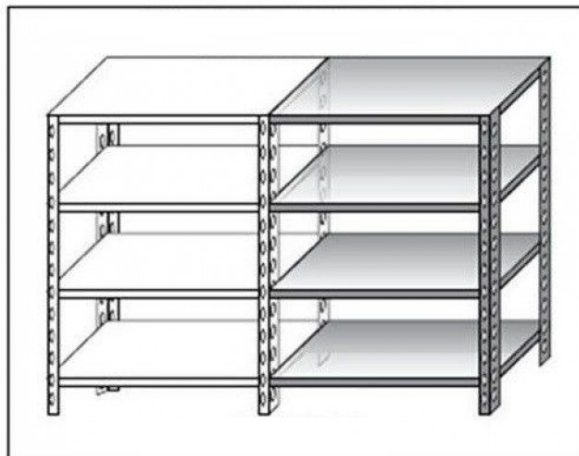

SKU: 2976918

Ristosubito

**Scaffale inox a bullone IXP 4 ripiani lisci spessore cm 2,5 inox 8/10 Lunghezza cm 90 Profondità cm 30 Altezza cm 180 Elemento componibile
Completi di bulloni e piedini plastica Bordi antitaglio Finitura lucida Modello 184699030C**

Descrizione

Scaffale inox a bullone

Non autoportante da comporre con elemento base

4 ripiani lisci spessore cm 2,5 inox 8/10

Elemento componibile

Completi di bulloni e piedini plastica

Bordi antitaglio

Finitura lucida

Lunghezza cm 90

Profondità cm 30

Altezza cm 180

Scheda Tecnica

Attributo	Valore
Model Number for EPREL	2976918