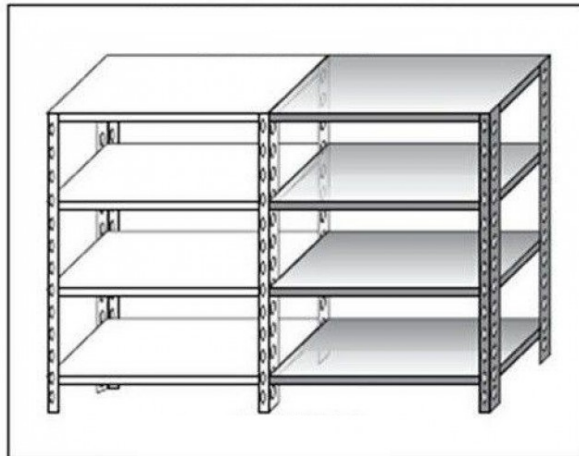

## Ristosubito

**Scaffale inox a bullone IXP 4 ripiani lisci spessore cm 2,5 inox 8/10 Lunghezza cm 70 Profondità cm 30 Altezza cm 180 Elemento componibile  
Completi di bulloni e piedini plastica Bordi antitaglio Finitura lucida Modello 184697030C**

### Descrizione

Scaffale inox a bullone

Non autoportante da comporre con elemento base

4 ripiani lisci spessore cm 2,5 inox 8/10

Elemento componibile

Completi di bulloni e piedini plastica

Bordi antitaglio

Finitura lucida

Lunghezza cm 70

Profondità cm 30

Altezza cm 180