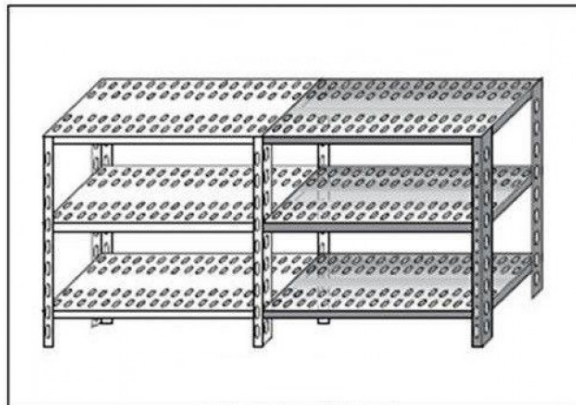

SKU: 2976913

Ristosubito

**Scaffale inox a bullone IXP 3 ripiani forati
spessore cm 2,5 inox 8/10 Lunghezza cm 100
Profondità cm 30 Altezza cm 150 Elemento
componibile Completi di bulloni e piedini plastica
Bordi antitaglio Finitura lucida Modello
B37010030C**

Descrizione

Scaffale inox a bullone

Non autoportante da comporre con elemento base

3 ripiani forati spessore cm 2,5 inox 8/10

Elemento componibile

Completi di bulloni e piedini plastica

Bordi antitaglio

Finitura lucida

Lunghezza cm 100

Profondità cm 30

Altezza cm 150

Scheda Tecnica

Attributo	Valore
Model Number for EPREL	2976913