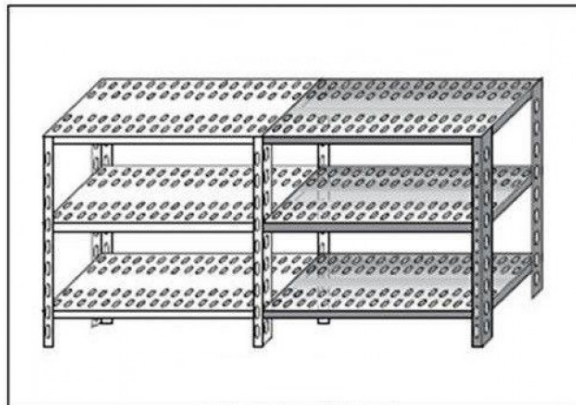

## Ristosubito

**Scaffale inox a bullone IXP 3 ripiani forati  
spessore cm 2,5 inox 8/10 Lunghezza cm 80  
Profondità cm 30 Altezza cm 150 Elemento  
componibile Completi di bulloni e piedini plastica  
Bordi antitaglio Finitura lucida Modello  
B3708030C**

### Descrizione

Scaffale inox a bullone

Non autoportante da comporre con elemento base

3 ripiani forati spessore cm 2,5 inox 8/10

Elemento componibile

Completi di bulloni e piedini plastica

Bordi antitaglio

Finitura lucida

Lunghezza cm 80

Profondità cm 30

Altezza cm 150