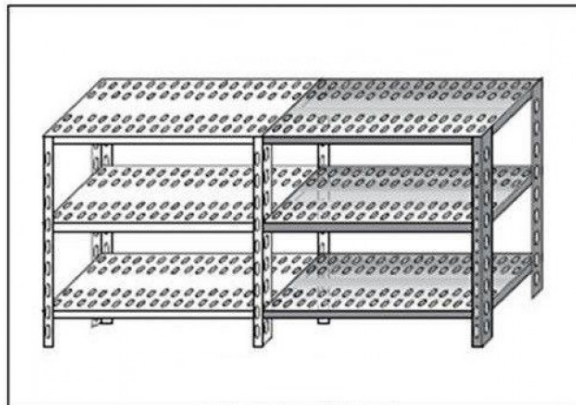

SKU: 2976909

Ristosubito

**Scaffale inox a bullone IXP 3 ripiani forati
spessore cm 2,5 inox 8/10 Lunghezza cm 60
Profondità cm 30 Altezza cm 150 Elemento
componibile Completi di bulloni e piedini plastica
Bordi antitaglio Finitura lucida Modello
B3706030C**

Descrizione

Scaffale inox a bullone

Non autoportante da comporre con elemento base

3 ripiani forati spessore cm 2,5 inox 8/10

Elemento componibile

Completi di bulloni e piedini plastica

Bordi antitaglio

Finitura lucida

Lunghezza cm 60

Profondità cm 30

Altezza cm 150

Scheda Tecnica

Attributo	Valore
Model Number for EPREL	2976909