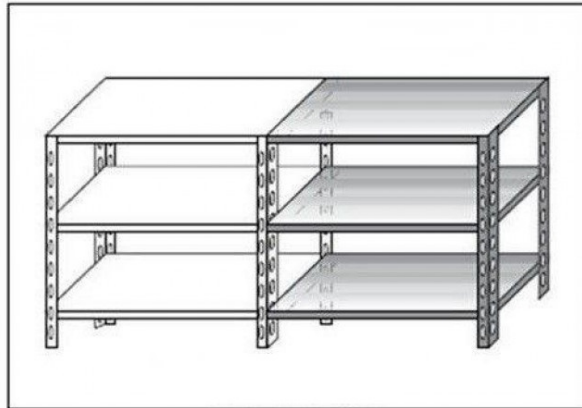

SKU: 2976855

Ristosubito

Scaffale inox a bullone IXP 3 ripiani lisci spessore cm 2,5 inox 8/10 Lunghezza cm 180 Profondità cm 60 Altezza cm 150 Elemento componibile Completi di bulloni e piedini plastica Bordi antitaglio Finitura lucida Modello B36918060C

Descrizione

Scaffale inox a bullone

Non autoportante da comporre con elemento base

3 ripiani lisci spessore cm 2,5 inox 8/10

Elemento componibile

Completi di bulloni e piedini plastica

Bordi antitaglio

Finitura lucida

Lunghezza cm 180

Profondità cm 60

Altezza cm 150

Venduto Smontato