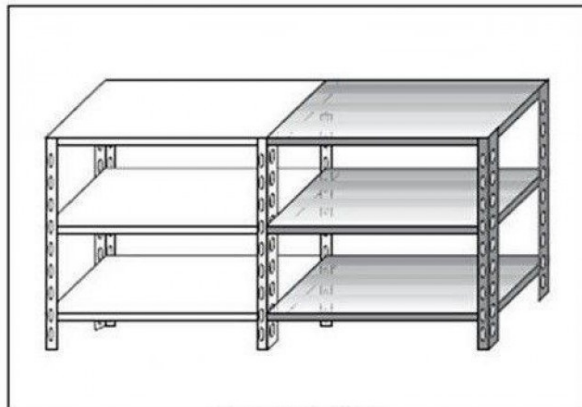

## Ristosubito

**Scaffale inox a bullone IXP 3 ripiani lisci spessore cm 2,5 inox 8/10 Lunghezza cm 160 Profondità cm 60 Altezza cm 150 Elemento componibile Completi di bulloni e piedini plastica Bordi antitaglio Finitura lucida Modello B36916060C**

### Descrizione

Scaffale inox a bullone

Non autoportante da comporre con elemento base

3 ripiani lisci spessore cm 2,5 inox 8/10

Elemento componibile

Completi di bulloni e piedini plastica

Bordi antitaglio

Finitura lucida

Lunghezza cm 160

Profondità cm 60

Altezza cm 150

Venduto Smontato