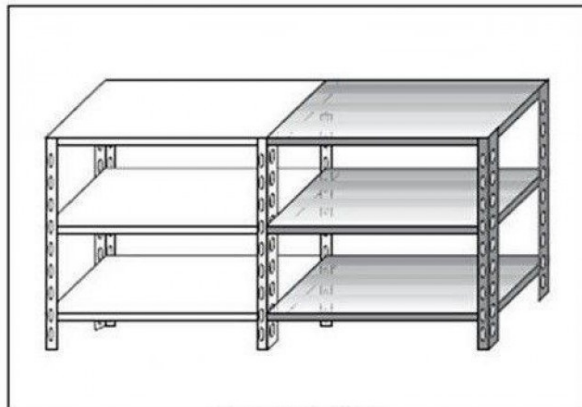

## Ristosubito

**Scaffale inox a bullone IXP 3 ripiani lisci spessore cm 2,5 inox 8/10 Lunghezza cm 130 Profondità cm 60 Altezza cm 150 Elemento componibile Completi di bulloni e piedini plastica Bordi antitaglio Finitura lucida Modello B36913060C**

### Descrizione

Scaffale inox a bullone

Non autoportante da comporre con elemento base

3 ripiani lisci spessore cm 2,5 inox 8/10

Elemento componibile

Completi di bulloni e piedini plastica

Bordi antitaglio

Finitura lucida

Lunghezza cm 130

Profondità cm 60

Altezza cm 150

Venduto Smontato