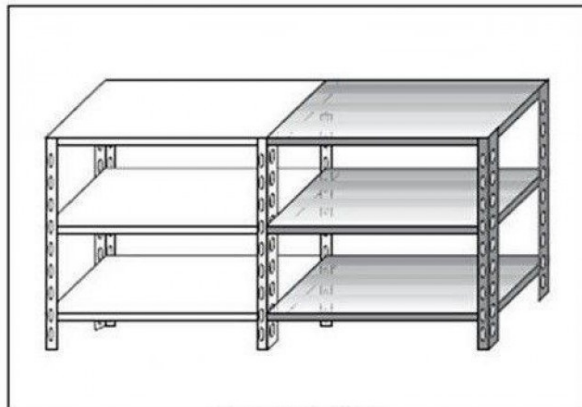

SKU: 2976851

Ristosubito

Scaffale inox a bullone IXP 3 ripiani lisci spessore cm 2,5 inox 8/10 Lunghezza cm 120 Profondità cm 60 Altezza cm 150 Elemento componibile Completi di bulloni e piedini plastica Bordi antitaglio Finitura lucida Modello B36912060C

Descrizione

Scaffale inox a bullone

Non autoportante da comporre con elemento base

3 ripiani lisci spessore cm 2,5 inox 8/10

Elemento componibile

Completi di bulloni e piedini plastica

Bordi antitaglio

Finitura lucida

Lunghezza cm 120

Profondità cm 60

Altezza cm 150

Venduto Smontato

Scheda Tecnica

Attributo	Valore
Model Number for EPREL	2976851