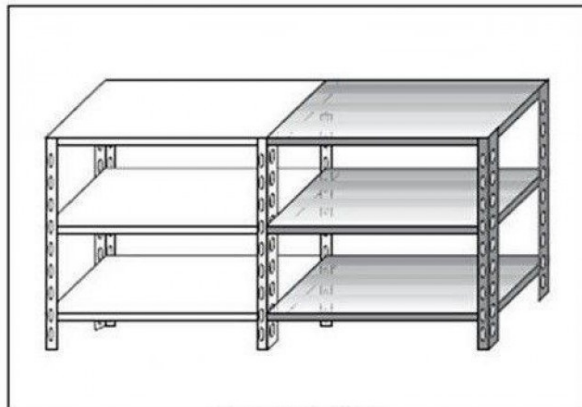

## Ristosubito

**Scaffale inox a bullone IXP 3 ripiani lisci spessore cm 2,5 inox 8/10 Lunghezza cm 90 Profondità cm 60 Altezza cm 150 Elemento componibile  
Completi di bulloni e piedini plastica Bordi antitaglio Finitura lucida Modello B3699060C**

### Descrizione

Scaffale inox a bullone

Non autoportante da comporre con elemento base

3 ripiani lisci spessore cm 2,5 inox 8/10

Elemento componibile

Completi di bulloni e piedini plastica

Bordi antitaglio

Finitura lucida

Lunghezza cm 90

Profondità cm 60

Altezza cm 150

Venduto Smontato