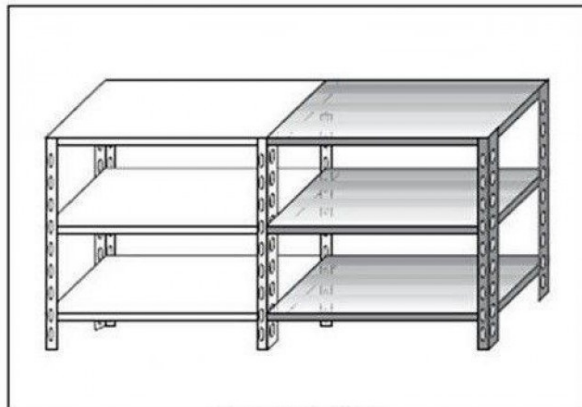

## Ristosubito

**Scaffale inox a bullone IXP 3 ripiani lisci spessore cm 2,5 inox 8/10 Lunghezza cm 80 Profondità cm 60 Altezza cm 150 Elemento componibile  
Completi di bulloni e piedini plastica Bordi antitaglio Finitura lucida Modello B3698060C**

### Descrizione

Scaffale inox a bullone

Non autoportante da comporre con elemento base

3 ripiani lisci spessore cm 2,5 inox 8/10

Elemento componibile

Completi di bulloni e piedini plastica

Bordi antitaglio

Finitura lucida

Lunghezza cm 80

Profondità cm 60

Altezza cm 150

Venduto Smontato