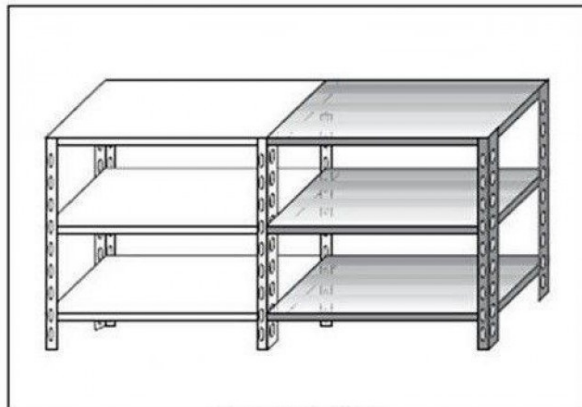

## Ristosubito

**Scaffale inox a bullone IXP 3 ripiani lisci spessore cm 2,5 inox 8/10 Lunghezza cm 70 Profondità cm 60 Altezza cm 150 Elemento componibile  
Completi di bulloni e piedini plastica Bordi antitaglio Finitura lucida Modello B3697060C**

### Descrizione

Scaffale inox a bullone

Non autoportante da comporre con elemento base

3 ripiani lisci spessore cm 2,5 inox 8/10

Elemento componibile

Completi di bulloni e piedini plastica

Bordi antitaglio

Finitura lucida

Lunghezza cm 70

Profondità cm 60

Altezza cm 150

Venduto Smontato