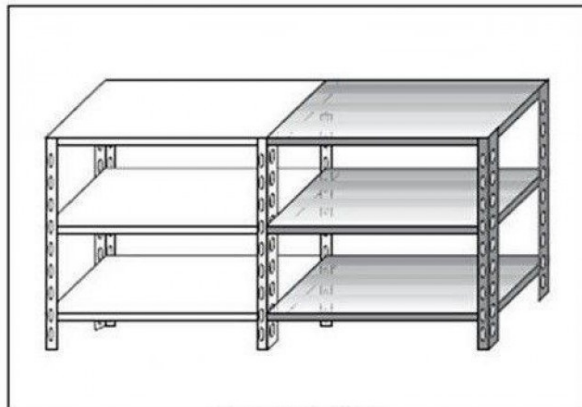

## Ristosubito

**Scaffale inox a bullone IXP 3 ripiani lisci spessore cm 2,5 inox 8/10 Lunghezza cm 200 Profondità cm 50 Altezza cm 150 Elemento componibile Completi di bulloni e piedini plastica Bordi antitaglio Finitura lucida Modello B36920050C**

### Descrizione

Scaffale inox a bullone

Non autoportante da comporre con elemento base

3 ripiani lisci spessore cm 2,5 inox 8/10

Elemento componibile

Completi di bulloni e piedini plastica

Bordi antitaglio

Finitura lucida

Lunghezza cm 200

Profondità cm 50

Altezza cm 150

Venduto Smontato