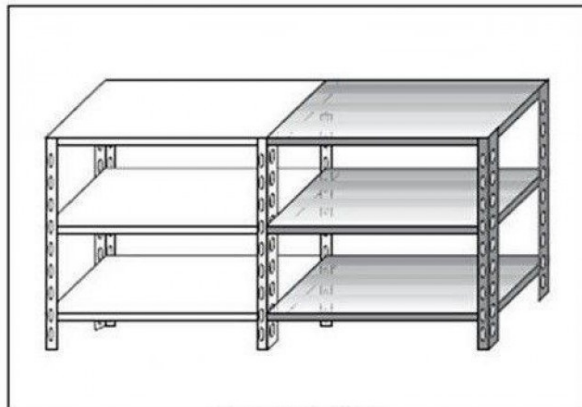

SKU: 2976843

Ristosubito

Scaffale inox a bullone IXP 3 ripiani lisci spessore cm 2,5 inox 8/10 Lunghezza cm 180 Profondità cm 50 Altezza cm 150 Elemento componibile Completi di bulloni e piedini plastica Bordi antitaglio Finitura lucida Modello B36918050C

Descrizione

Scaffale inox a bullone

Non autoportante da comporre con elemento base

3 ripiani lisci spessore cm 2,5 inox 8/10

Elemento componibile

Completi di bulloni e piedini plastica

Bordi antitaglio

Finitura lucida

Lunghezza cm 180

Profondità cm 50

Altezza cm 150

Venduto Smontato

Scheda Tecnica

Attributo	Valore
Model Number for EPREL	2976843