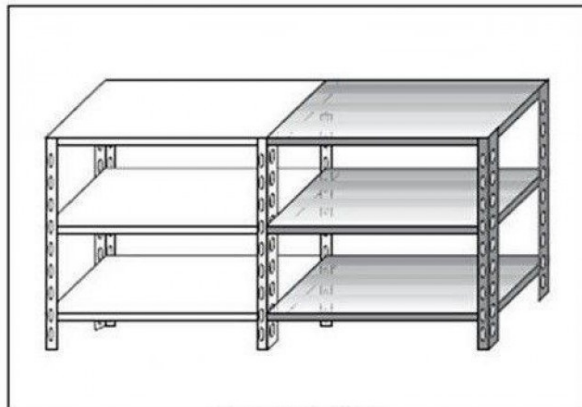

SKU: 2976842

Ristosubito

Scaffale inox a bullone IXP 3 ripiani lisci spessore cm 2,5 inox 8/10 Lunghezza cm 160 Profondità cm 50 Altezza cm 150 Elemento componibile Completi di bulloni e piedini plastica Bordi antitaglio Finitura lucida Modello B36916050C

Descrizione

Scaffale inox a bullone

Non autoportante da comporre con elemento base

3 ripiani lisci spessore cm 2,5 inox 8/10

Elemento componibile

Completi di bulloni e piedini plastica

Bordi antitaglio

Finitura lucida

Lunghezza cm 160

Profondità cm 50

Altezza cm 150

Venduto Smontato

Scheda Tecnica

Attributo	Valore
Model Number for EPREL	2976842