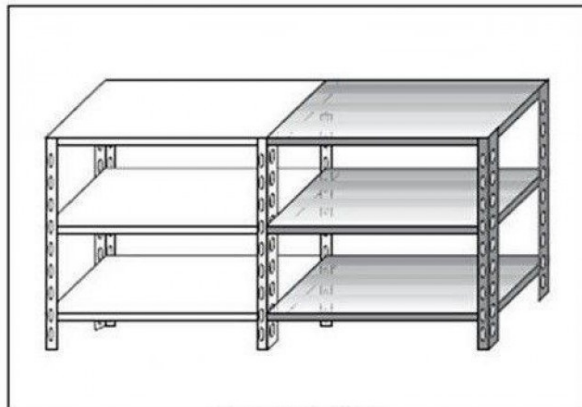

SKU: 2976841

Ristosubito

Scaffale inox a bullone IXP 3 ripiani lisci spessore cm 2,5 inox 8/10 Lunghezza cm 140 Profondità cm 50 Altezza cm 150 Elemento componibile Completi di bulloni e piedini plastica Bordi antitaglio Finitura lucida Modello B36914050C

Descrizione

Scaffale inox a bullone

Non autoportante da comporre con elemento base

3 ripiani lisci spessore cm 2,5 inox 8/10

Elemento componibile

Completi di bulloni e piedini plastica

Bordi antitaglio

Finitura lucida

Lunghezza cm 140

Profondità cm 50

Altezza cm 150

Venduto Smontato

Scheda Tecnica

Attributo	Valore
Model Number for EPREL	2976841