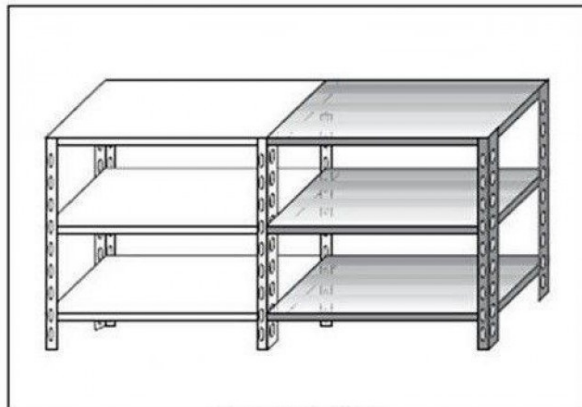

## Ristosubito

**Scaffale inox a bullone IXP 3 ripiani lisci spessore cm 2,5 inox 8/10 Lunghezza cm 130 Profondità cm 50 Altezza cm 150 Elemento componibile Completi di bulloni e piedini plastica Bordi antitaglio Finitura lucida Modello B36913050C**

### Descrizione

Scaffale inox a bullone

Non autoportante da comporre con elemento base

3 ripiani lisci spessore cm 2,5 inox 8/10

Elemento componibile

Completi di bulloni e piedini plastica

Bordi antitaglio

Finitura lucida

Lunghezza cm 130

Profondità cm 50

Altezza cm 150

Venduto Smontato