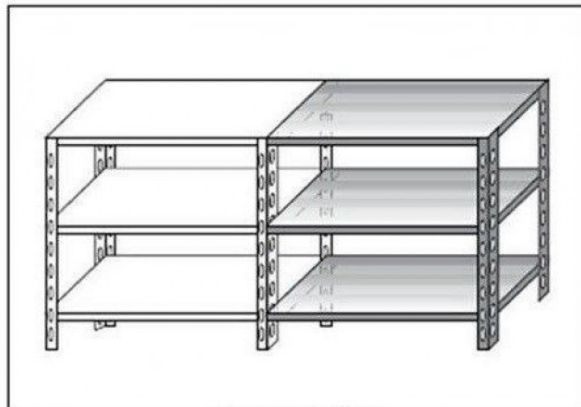

## Ristosubito

**Scaffale inox a bullone IXP 3 ripiani lisci spessore cm 2,5 inox 8/10 Lunghezza cm 120 Profondità cm 50 Altezza cm 150 Elemento componibile Completi di bulloni e piedini plastica Bordi antitaglio Finitura lucida Modello B36912050C**

### Descrizione

Scaffale inox a bullone

Non autoportante da comporre con elemento base

3 ripiani lisci spessore cm 2,5 inox 8/10

Elemento componibile

Completi di bulloni e piedini plastica

Bordi antitaglio

Finitura lucida

Lunghezza cm 120

Profondità cm 50

Altezza cm 150

Venduto Smontato