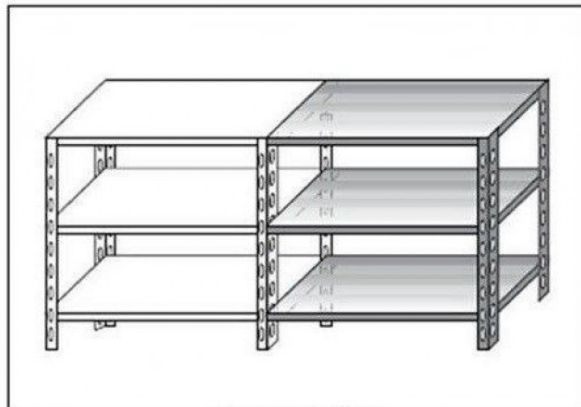

SKU: 2976838

Ristosubito

Scaffale inox a bullone IXP 3 ripiani lisci spessore cm 2,5 inox 8/10 Lunghezza cm 110 Profondità cm 50 Altezza cm 150 Elemento componibile Completi di bulloni e piedini plastica Bordi antitaglio Finitura lucida Modello B36911050C

Descrizione

Scaffale inox a bullone

Non autoportante da comporre con elemento base

3 ripiani lisci spessore cm 2,5 inox 8/10

Elemento componibile

Completi di bulloni e piedini plastica

Bordi antitaglio

Finitura lucida

Lunghezza cm 110

Profondità cm 50

Altezza cm 150

Venduto Smontato

Scheda Tecnica

Attributo	Valore
Model Number for EPREL	2976838