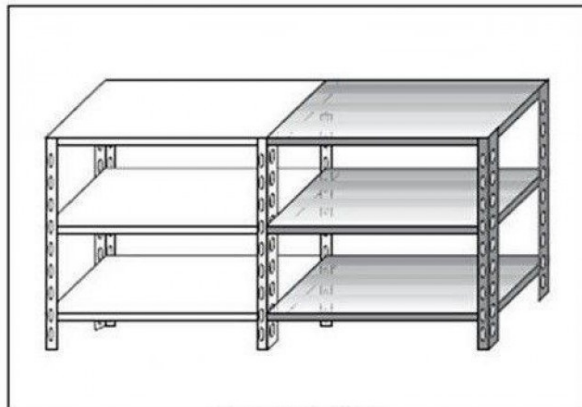

SKU: 2976834

Ristosubito

**Scaffale inox a bullone IXP 3 ripiani lisci spessore cm 2,5 inox 8/10 Lunghezza cm 70 Profondità cm 50 Altezza cm 150 Elemento componibile
Completi di bulloni e piedini plastica Bordi antitaglio Finitura lucida Modello B3697050C**

Descrizione

Scaffale inox a bullone

Non autoportante da comporre con elemento base

3 ripiani lisci spessore cm 2,5 inox 8/10

Elemento componibile

Completi di bulloni e piedini plastica

Bordi antitaglio

Finitura lucida

Lunghezza cm 70

Profondità cm 50

Altezza cm 150

Venduto Smontato

Scheda Tecnica

Attributo	Valore
Model Number for EPREL	2976834