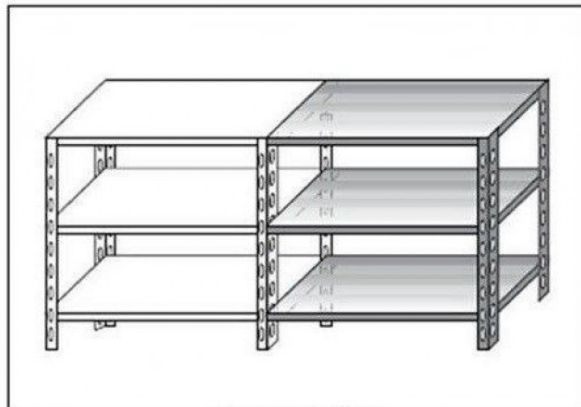

## Ristosubito

**Scaffale inox a bullone IXP 3 ripiani lisci spessore cm 2,5 inox 8/10 Lunghezza cm 180 Profondità cm 40 Altezza cm 150 Elemento componibile Completi di bulloni e piedini plastica Bordi antitaglio Finitura lucida Modello B36918040C**

### Descrizione

Scaffale inox a bullone

Non autoportante da comporre con elemento base

3 ripiani lisci spessore cm 2,5 inox 8/10

Elemento componibile

Completi di bulloni e piedini plastica

Bordi antitaglio

Finitura lucida

Lunghezza cm 180

Profondità cm 40

Altezza cm 150

Venduto Smontato