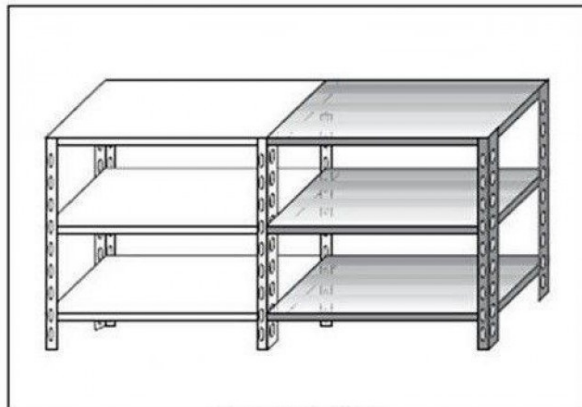

SKU: 2976830

Ristosubito

Scaffale inox a bullone IXP 3 ripiani lisci spessore cm 2,5 inox 8/10 Lunghezza cm 160 Profondità cm 40 Altezza cm 150 Elemento componibile Completi di bulloni e piedini plastica Bordi antitaglio Finitura lucida Modello B36916040C

Descrizione

Scaffale inox a bullone

Non autoportante da comporre con elemento base

3 ripiani lisci spessore cm 2,5 inox 8/10

Elemento componibile

Completi di bulloni e piedini plastica

Bordi antitaglio

Finitura lucida

Lunghezza cm 160

Profondità cm 40

Altezza cm 150

Venduto Smontato

Scheda Tecnica

Attributo	Valore
Model Number for EPREL	2976830