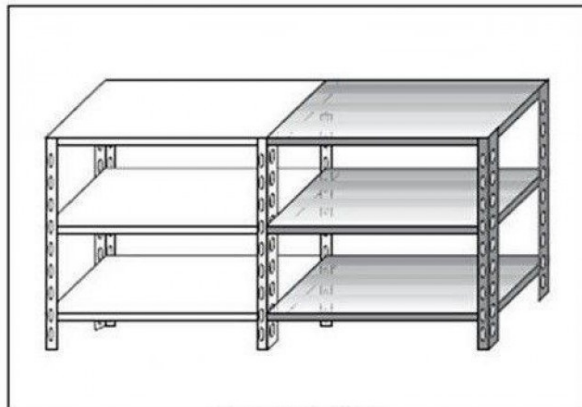

SKU: 2976829

Ristosubito

Scaffale inox a bullone IXP 3 ripiani lisci spessore cm 2,5 inox 8/10 Lunghezza cm 140 Profondità cm 40 Altezza cm 150 Elemento componibile Completi di bulloni e piedini plastica Bordi antitaglio Finitura lucida Modello B36914040C

Descrizione

Scaffale inox a bullone

Non autoportante da comporre con elemento base

3 ripiani lisci spessore cm 2,5 inox 8/10

Elemento componibile

Completi di bulloni e piedini plastica

Bordi antitaglio

Finitura lucida

Lunghezza cm 140

Profondità cm 40

Altezza cm 150

Venduto Smontato

Scheda Tecnica

Attributo	Valore
Model Number for EPREL	2976829