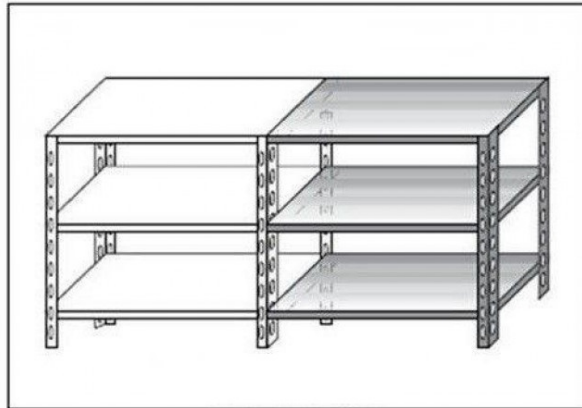

SKU: 2976827

Ristosubito

Scaffale inox a bullone IXP 3 ripiani lisci spessore cm 2,5 inox 8/10 Lunghezza cm 120 Profondità cm 40 Altezza cm 150 Elemento componibile Completi di bulloni e piedini plastica Bordi antitaglio Finitura lucida Modello B36912040C

Descrizione

Scaffale inox a bullone

Non autoportante da comporre con elemento base

3 ripiani lisci spessore cm 2,5 inox 8/10

Elemento componibile

Completi di bulloni e piedini plastica

Bordi antitaglio

Finitura lucida

Lunghezza cm 120

Profondità cm 40

Altezza cm 150

Venduto Smontato

Scheda Tecnica

Attributo	Valore
Model Number for EPREL	2976827