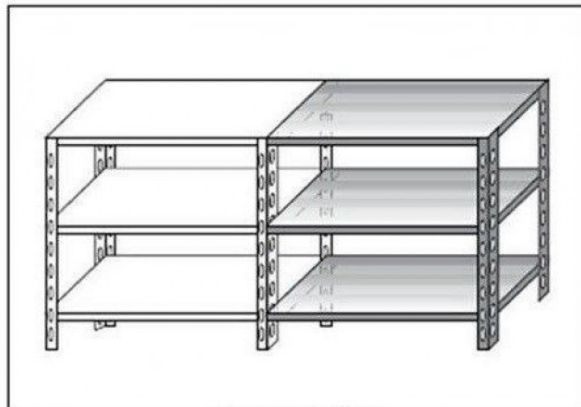

SKU: 2976825

Ristosubito

Scaffale inox a bullone IXP 3 ripiani lisci spessore cm 2,5 inox 8/10 Lunghezza cm 100 Profondità cm 40 Altezza cm 150 Elemento componibile Completi di bulloni e piedini plastica Bordi antitaglio Finitura lucida Modello B36910040C

Descrizione

Scaffale inox a bullone

Non autoportante da comporre con elemento base

3 ripiani lisci spessore cm 2,5 inox 8/10

Elemento componibile

Completi di bulloni e piedini plastica

Bordi antitaglio

Finitura lucida

Lunghezza cm 100

Profondità cm 40

Altezza cm 150

Venduto Smontato

Scheda Tecnica

Attributo	Valore
Model Number for EPREL	2976825