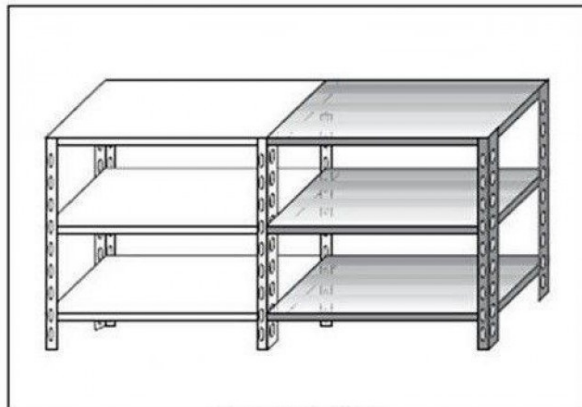

SKU: 2976824

Ristosubito

**Scaffale inox a bullone IXP 3 ripiani lisci spessore cm 2,5 inox 8/10 Lunghezza cm 90 Profondità cm 40 Altezza cm 150 Elemento componibile
Completi di bulloni e piedini plastica Bordi antitaglio Finitura lucida Modello B3699040C**

Descrizione

Scaffale inox a bullone

Non autoportante da comporre con elemento base

3 ripiani lisci spessore cm 2,5 inox 8/10

Elemento componibile

Completi di bulloni e piedini plastica

Bordi antitaglio

Finitura lucida

Lunghezza cm 90

Profondità cm 40

Altezza cm 150

Venduto Smontato

Scheda Tecnica

Attributo	Valore
Model Number for EPREL	2976824