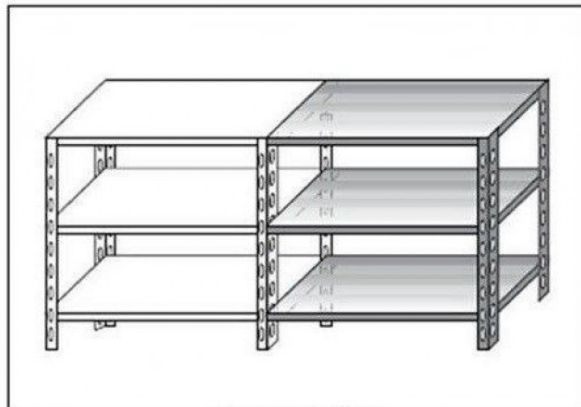

## Ristosubito

**Scaffale inox a bullone IXP 3 ripiani lisci spessore cm 2,5 inox 8/10 Lunghezza cm 80 Profondità cm 40 Altezza cm 150 Elemento componibile Completi di bulloni e piedini plastica Bordi antitaglio Finitura lucida Modello B3698040C**

### Descrizione

Scaffale inox a bullone

Non autoportante da comporre con elemento base

3 ripiani lisci spessore cm 2,5 inox 8/10

Elemento componibile

Completi di bulloni e piedini plastica

Bordi antitaglio

Finitura lucida

Lunghezza cm 80

Profondità cm 40

Altezza cm 150

Venduto Smontato