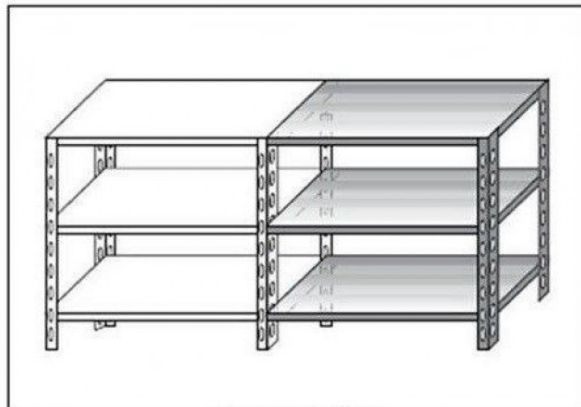

## Ristosubito

**Scaffale inox a bullone IXP 3 ripiani lisci spessore cm 2,5 inox 8/10 Lunghezza cm 60 Profondità cm 40 Altezza cm 150 Elemento componibile  
Completi di bulloni e piedini plastica Bordi antitaglio Finitura lucida Modello B3696040C**

### Descrizione

Scaffale inox a bullone

Non autoportante da comporre con elemento base

3 ripiani lisci spessore cm 2,5 inox 8/10

Elemento componibile

Completi di bulloni e piedini plastica

Bordi antitaglio

Finitura lucida

Lunghezza cm 60

Profondità cm 40

Altezza cm 150

Venduto Smontato