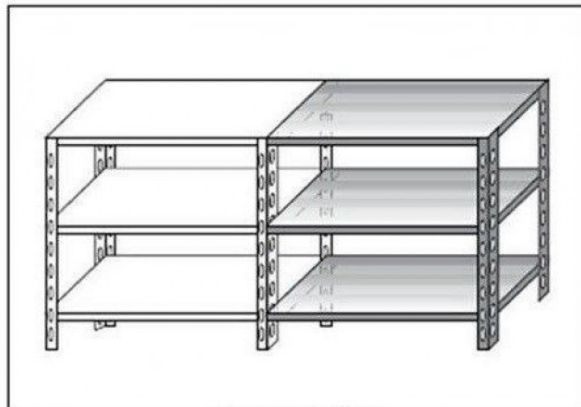

SKU: 2976820

Ristosubito

Scaffale inox a bullone IXP 3 ripiani lisci spessore cm 2,5 inox 8/10 Lunghezza cm 200 Profondità cm 30 Altezza cm 150 Elemento componibile Completi di bulloni e piedini plastica Bordi antitaglio Finitura lucida Modello B36920030C

Descrizione

Scaffale inox a bullone

Non autoportante da comporre con elemento base

3 ripiani lisci spessore cm 2,5 inox 8/10

Elemento componibile

Completi di bulloni e piedini plastica

Bordi antitaglio

Finitura lucida

Lunghezza cm 200

Profondità cm 30

Altezza cm 150

Venduto Smontato

Scheda Tecnica

Attributo	Valore
Model Number for EPREL	2976820