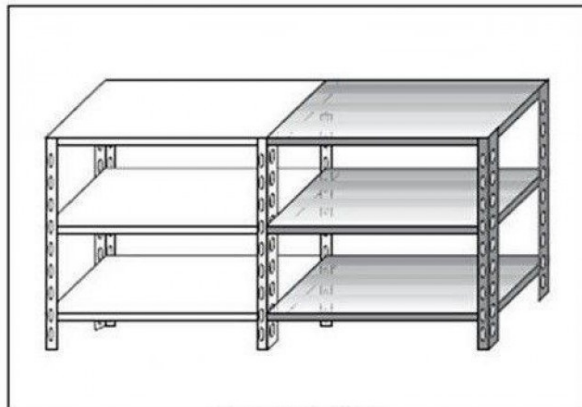

## Ristosubito

**Scaffale inox a bullone IXP 3 ripiani lisci spessore cm 2,5 inox 8/10 Lunghezza cm 180 Profondità cm 30 Altezza cm 150 Elemento componibile Completi di bulloni e piedini plastica Bordi antitaglio Finitura lucida Modello B36918030C**

### Descrizione

Scaffale inox a bullone

Non autoportante da comporre con elemento base

3 ripiani lisci spessore cm 2,5 inox 8/10

Elemento componibile

Completi di bulloni e piedini plastica

Bordi antitaglio

Finitura lucida

Lunghezza cm 180

Profondità cm 30

Altezza cm 150

Venduto Smontato