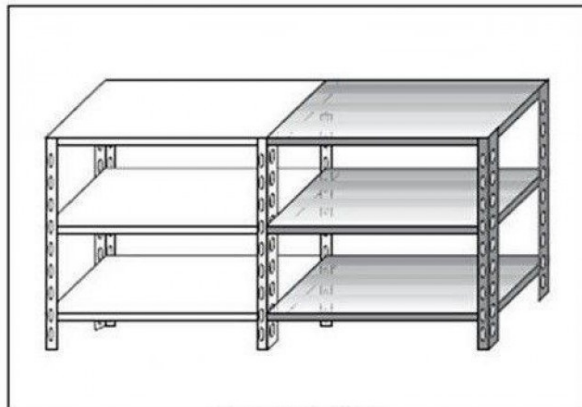

## Ristosubito

**Scaffale inox a bullone IXP 3 ripiani lisci spessore cm 2,5 inox 8/10 Lunghezza cm 160 Profondità cm 30 Altezza cm 150 Elemento componibile Completi di bulloni e piedini plastica Bordi antitaglio Finitura lucida Modello B36916030C**

### Descrizione

Scaffale inox a bullone

Non autoportante da comporre con elemento base

3 ripiani lisci spessore cm 2,5 inox 8/10

Elemento componibile

Completi di bulloni e piedini plastica

Bordi antitaglio

Finitura lucida

Lunghezza cm 160

Profondità cm 30

Altezza cm 150

Venduto Smontato