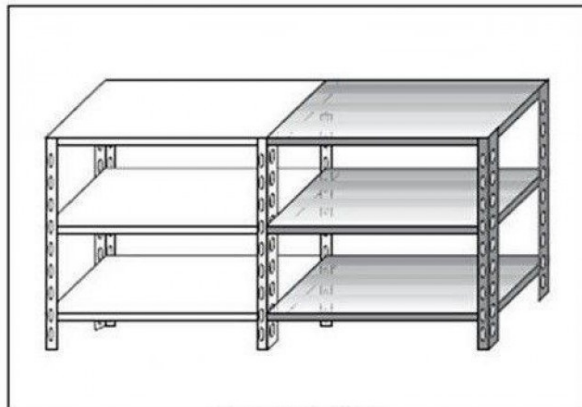

SKU: 2976816

Ristosubito

Scaffale inox a bullone IXP 3 ripiani lisci spessore cm 2,5 inox 8/10 Lunghezza cm 130 Profondità cm 30 Altezza cm 150 Elemento componibile Completi di bulloni e piedini plastica Bordi antitaglio Finitura lucida Modello B36913030C

Descrizione

Scaffale inox a bullone

Non autoportante da comporre con elemento base

3 ripiani lisci spessore cm 2,5 inox 8/10

Elemento componibile

Completi di bulloni e piedini plastica

Bordi antitaglio

Finitura lucida

Lunghezza cm 130

Profondità cm 30

Altezza cm 150

Venduto Smontato

Scheda Tecnica

Attributo	Valore
Model Number for EPREL	2976816